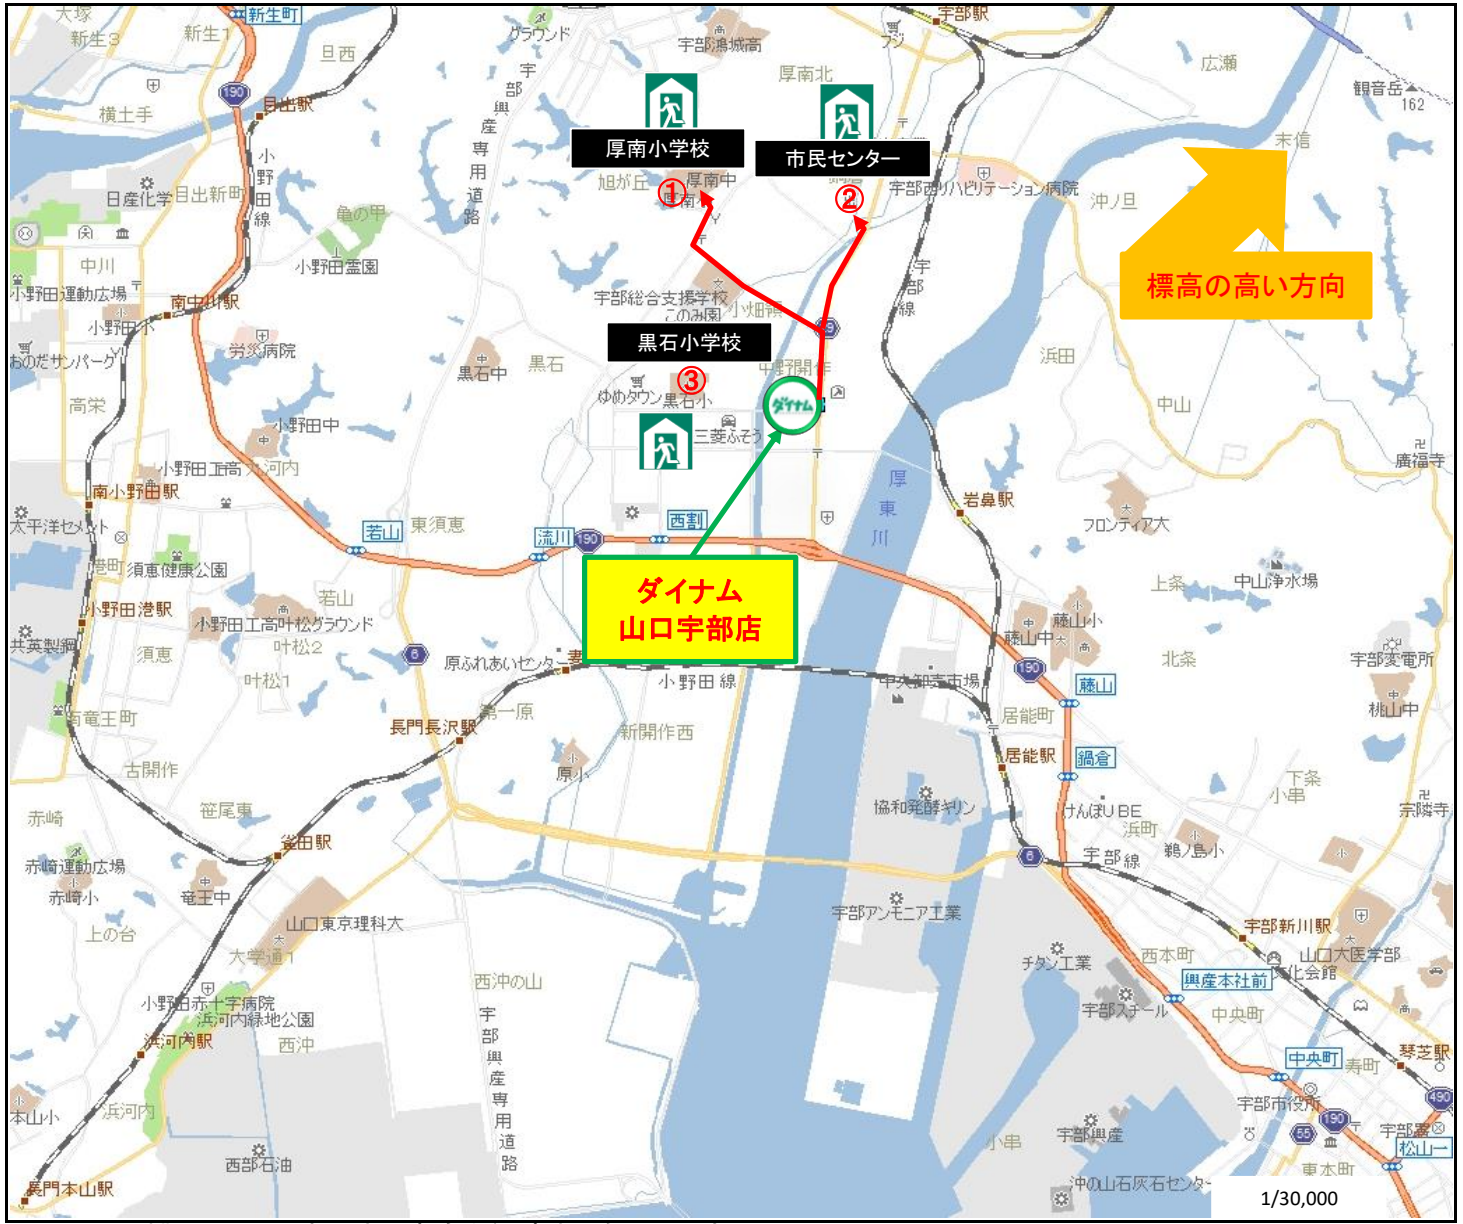

373_山口宇部店	店舗から海岸までの距離	店舗標高
	3700m	1m

1 大津波警報、避難指示発令時は直ちに営業を中断し避難！
 2 避難所がある事はお客様に伝えても、どの避難所へ逃げるかを指定してはいけない！

	①厚南小学校	②厚南市民センター	③黒石小学校
1 行政が指定する津波避難場所になっているかどうか	○	○	○
2 海の反対側に避難所が選定されているかどうか	○	○	○
3 店舗の標高以上の高さに津波避難場所が選定されているかどうか	○	○	○
4 海面0mとした避難所の標高 ※建物の高さではありません。	20.0m	5.5m	4.6m
5 店舗から避難所の距離	1800m	1500m	680m
6 徒歩での移動時間 ※歩行速度3km/hで算出	36分	31分	14分